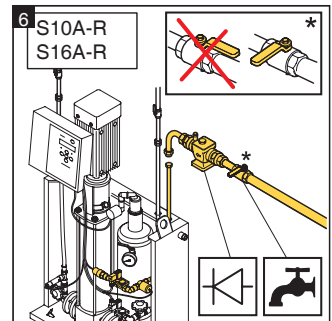

Quick install guide

Spirovent Superior S10/S16

P (bar)	S10		S16	
	A	B	A	B
5-6	6	2	-	-
6-7	3¼	2	-	-
7-8	3	2	-	-
8-9	2¾	6	-	-
9-10	2½	6	6	1½
10-11	-	-	3	1½
11-12	-	-	2¾	1½
12-13	-	-	2¾	1½
13-14	-	-	2½	1½
14-15	-	-	2½	1½
15-16	-	-	2½	1½